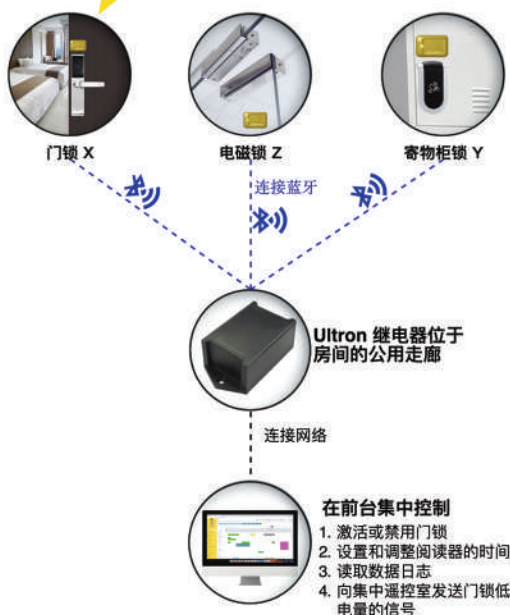

ULTRON TECHNIQUES

您的智能科技合作伙伴

ULTRON SaS 智能出入系统

该门锁系统连接阅读器和继电器以提供无缝的入住体验。

智能出入系统

一体化、可远程控制的门锁系统

功能和优势

智能门锁系统	说明	备注
A1. 阅读器 	能操控其他市场品牌的电子锁。可用 Ultron 完全集成的标准科技，以自动化旅店前台和后端的运营操作。 我们有专门的阅读器给以下种类的锁	1. 使用 4 节 AA 碱性电池
	1. 门锁 2. 寄物柜锁	采用射频识别和蓝牙 采用射频识别和蓝牙
A2. 组合阅读器 (装有温度计) 	带有温度计并能操控其他市场品牌的电磁锁。	1. 最佳温度屏蔽距离在 50 厘米内 2. 0.5 摄氏度温控精度 3. 预设温度读数 a. 正常: 35.0 to 37.4 摄氏度 b. 发烧: ≥ 37.5 摄氏度 c. 低体温症: ≤ 34.9 摄氏度 4. 运行 12V 直流电源 5. 采用射频识别、蓝牙和人脸识别技术
B. 继电器可用射频识别和蓝牙 	能控制阅读器: 1. 激活或禁用门锁 2. 设置和调整阅读器的时间 3. 读取数据日志 4. 向集中遥控室发送门锁低电量的信号	1. 采用蓝牙 2. 每个继电器能掩盖 10 米以上的范围 (根据各别环境考量) 运行 12V 直流电源
C. 阅读器管理应用程序 	5. 设置和同步阅读器 6. 读取数据日志	采用蓝牙

与Ultron 智能科技完全集成，以确保无缝运作。

提高效率

该门锁系统舒适便宜，并可操控其他市场品牌的电子锁。向集中遥控室发送门锁低电量的信号。

提升住客体验

智能温度检测系统能为住客进行温度检测，确保住客的安全。人力资源能重新调配，提升客房管理和卫生，增加住客的舒适度和信心。

专业可靠团队

具有专业强大团队的支持，以确保物业经营者能持续的运营。

ENABLING YOUR BUSINESS
WITH SMART SOLUTIONS